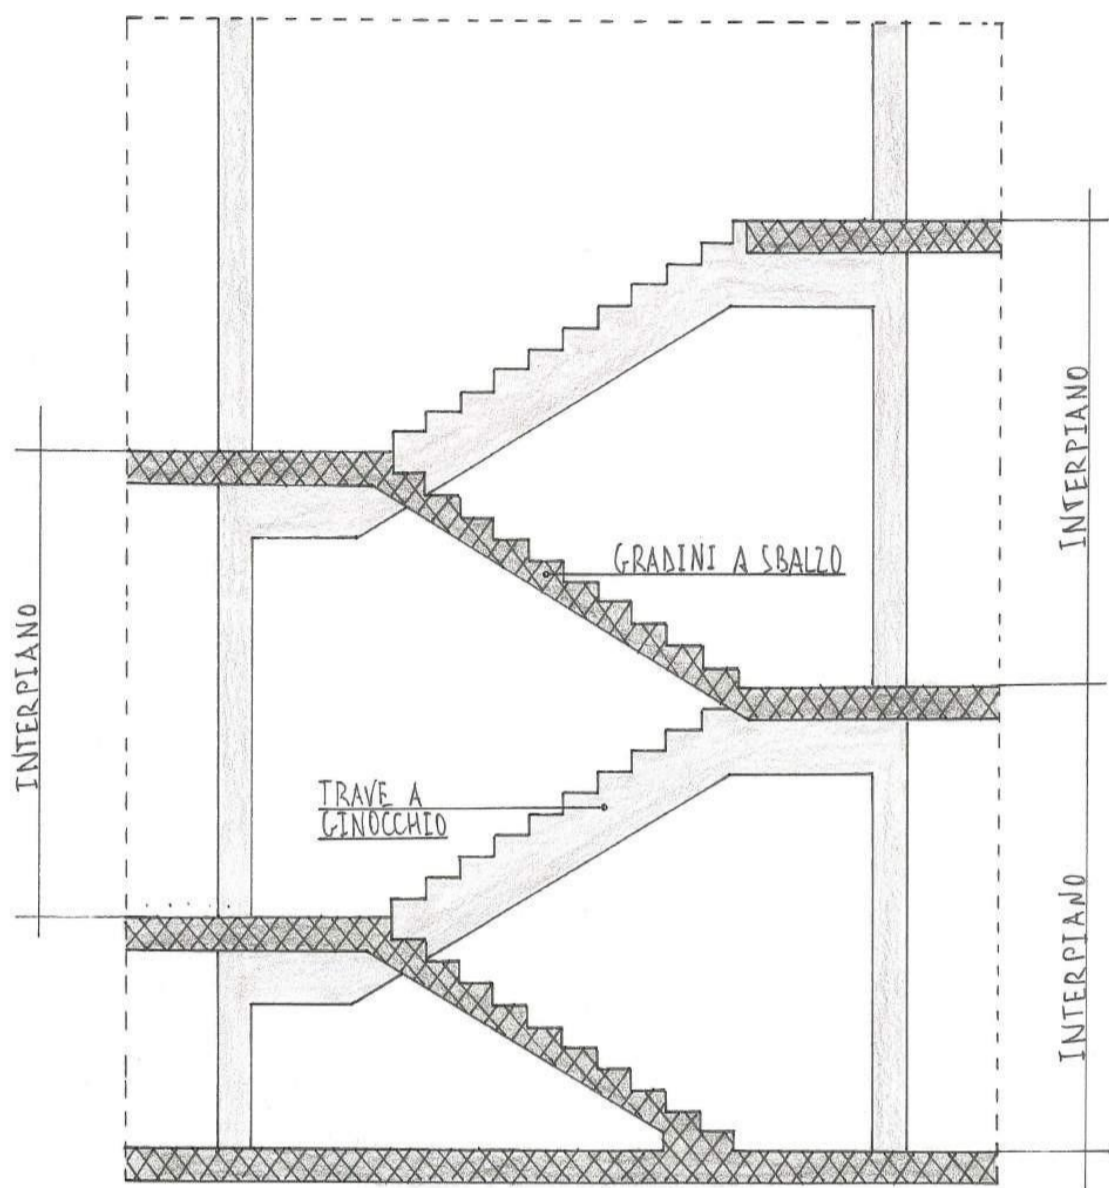

IN MATTONI FORATI

CON GUIDA METALLICA E
PANNELLO SANDWICH

CON BLOCCHI IN
LATERO GESSO

CON VETRO MATTONE

SCALA CON TRAVE A GINOCCHIO

SEZIONE - SCALA 1:50

PIANTA - SCALA 1:20

SEZIONE - SCALA 1:50

PIANTA - SCALA 1:20