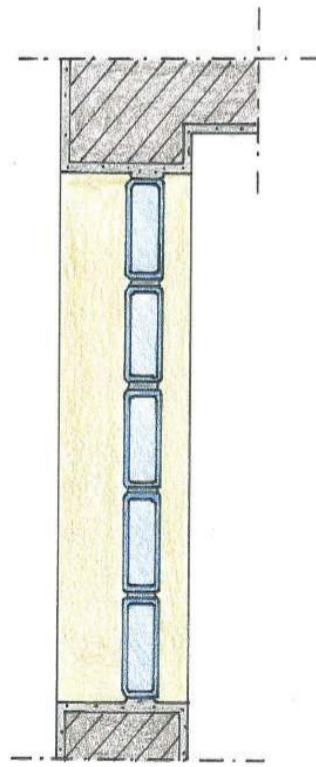

IN MATTONI FORATI

CON GUIDA METALLICA E
PANNELLO SANDWICH

CON BLOCCHI IN
LATERO GESSO

CON VETRO MATTONE

SCALA CON TRAVE A GINOCCHIO

SEZIONE - SCALA 1:50

PIANTA - SCALA 1:20

SEZIONE - SCALA 1:50

PIANTA - SCALA 1:20