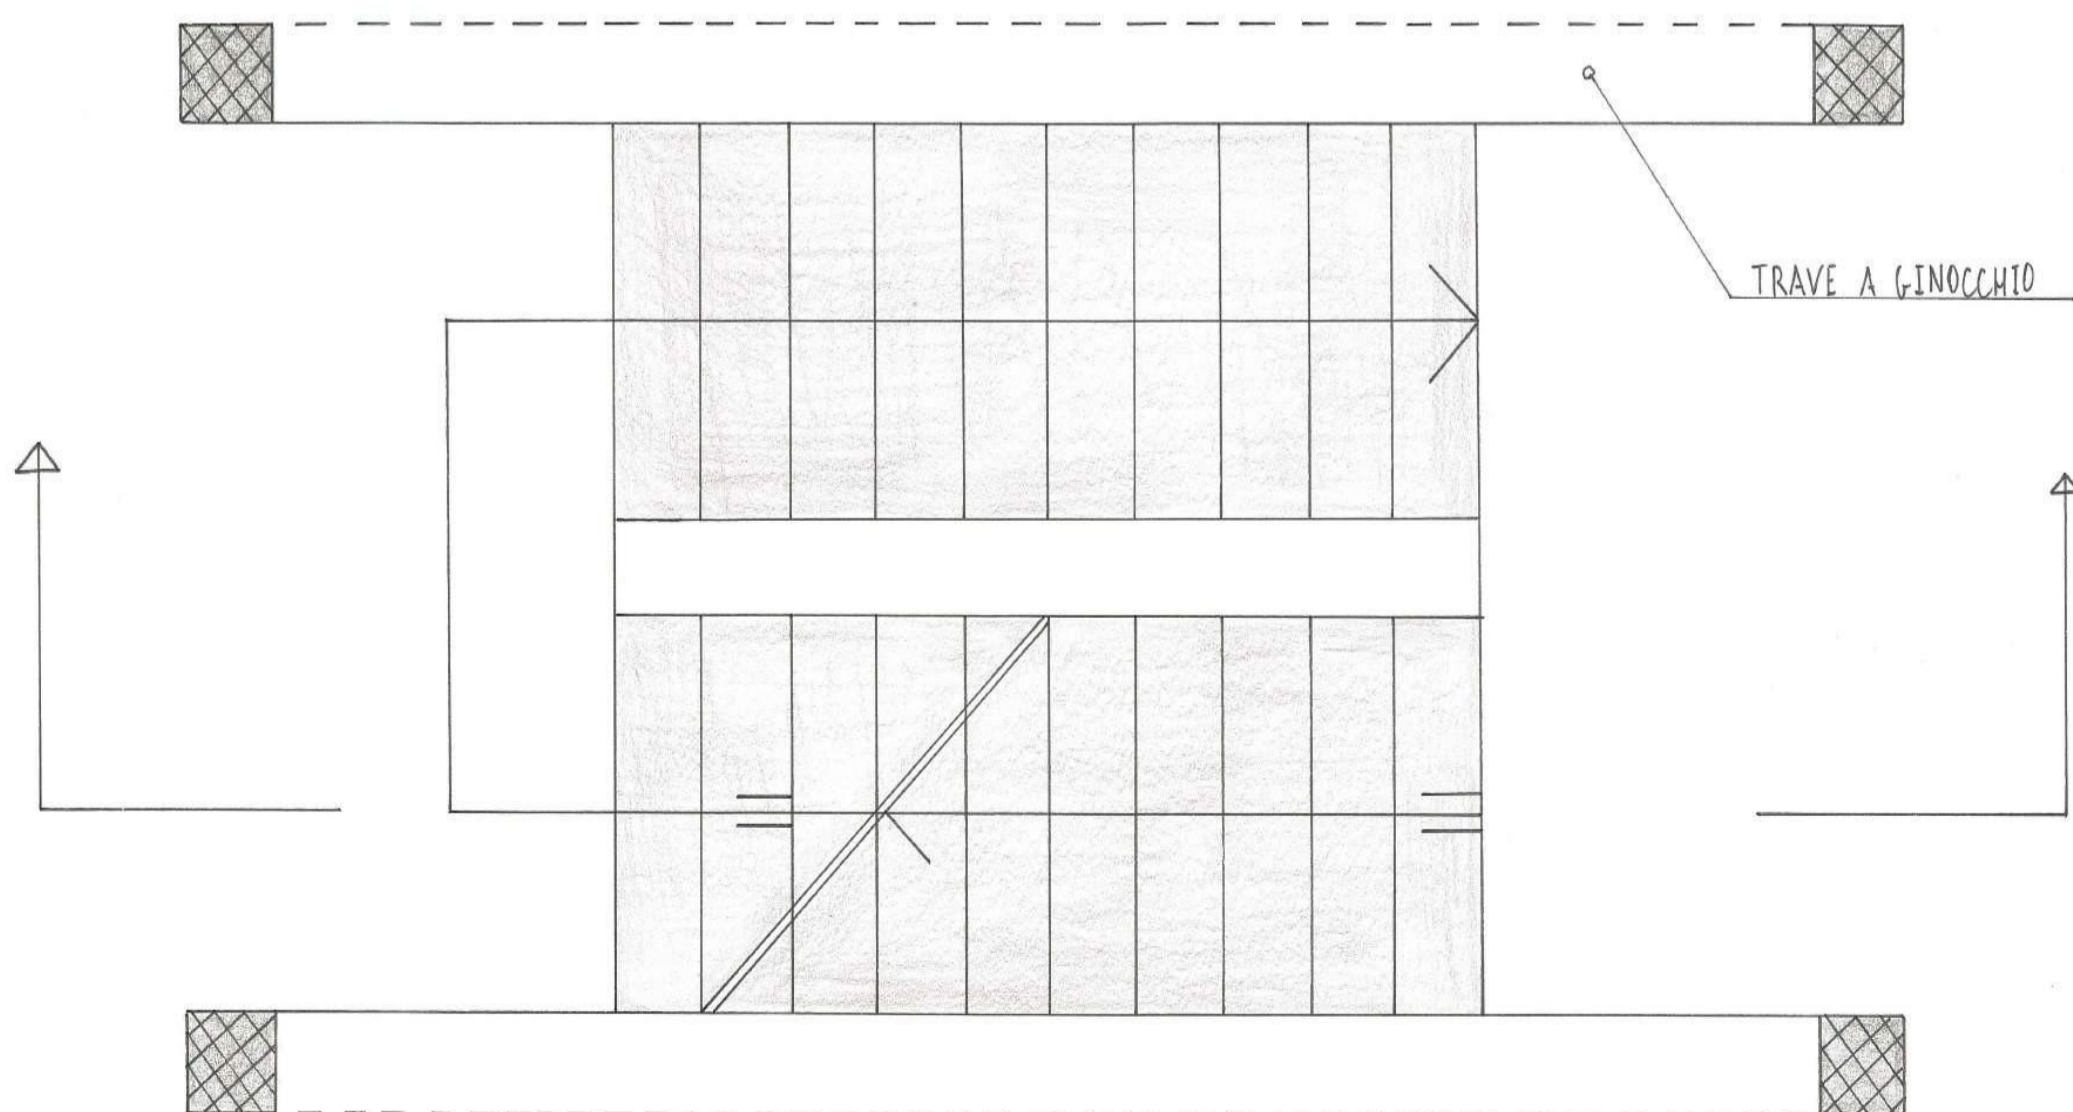

IN MATTONI FORATI

CON GUIDA METALLICA E
PANNELLO SANDWICH

CON BLOCCHI IN
LATERO GESSO

CON VETRO MATTONE

SCALA CON TRAVE A GINOCCHIO

SEZIONE - SCALA 1:50

PIANTA - SCALA 1:20

SEZIONE - SCALA 1:50

PIANTA - SCALA 1:20