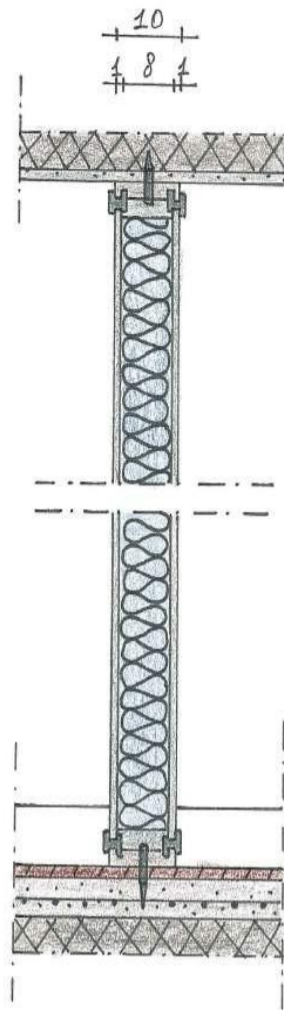

IN MATTONI FORATI

CON GUIDA METALLICA E
PANNELLO SANDWICH

CON BLOCCHI IN
LATERO GESSO

CON VETRO MATTONE

SCALA CON TRAVE A GINOCCHIO

SEZIONE - SCALA 1:50

PIANTA - SCALA 1:20

SEZIONE - SCALA 1:50

PIANTA - SCALA 1:20