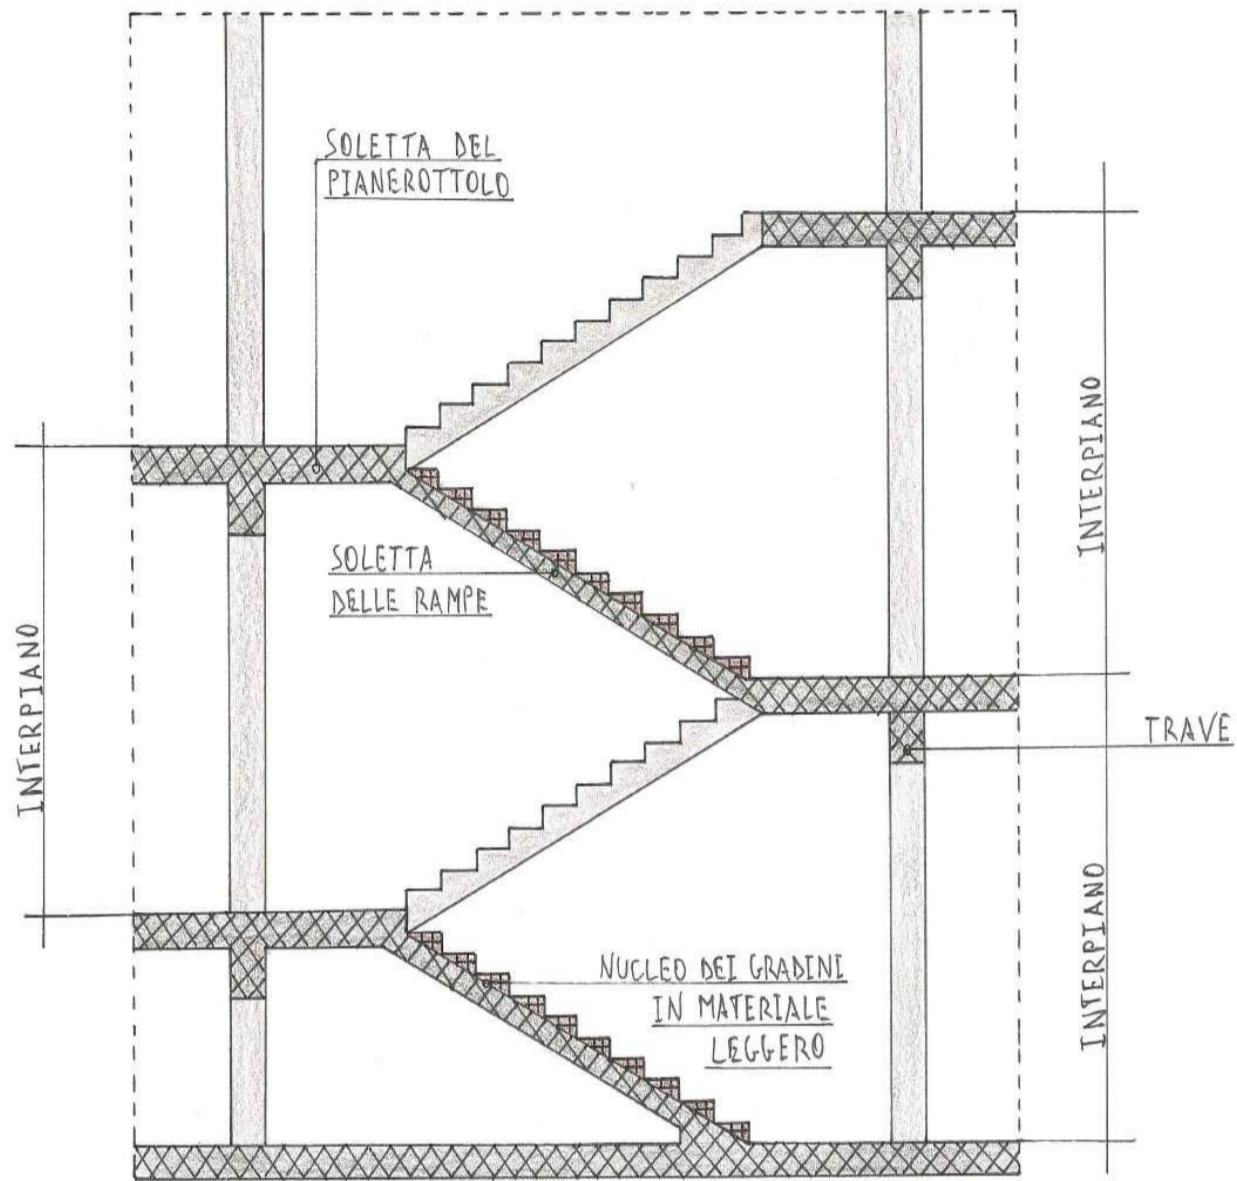

IN MATTONI FORATI

CON GUIDA METALLICA E
PANNELLO SANDWICH

CON BLOCCHI IN
LATERO GESSO

CON VETRO MATTONE

SCALA CON TRAVE A GINOCCHIO

SEZIONE - SCALA 1:50

PIANTA - SCALA 1:20

SEZIONE - SCALA 1:50

PIANTA - SCALA 1:20