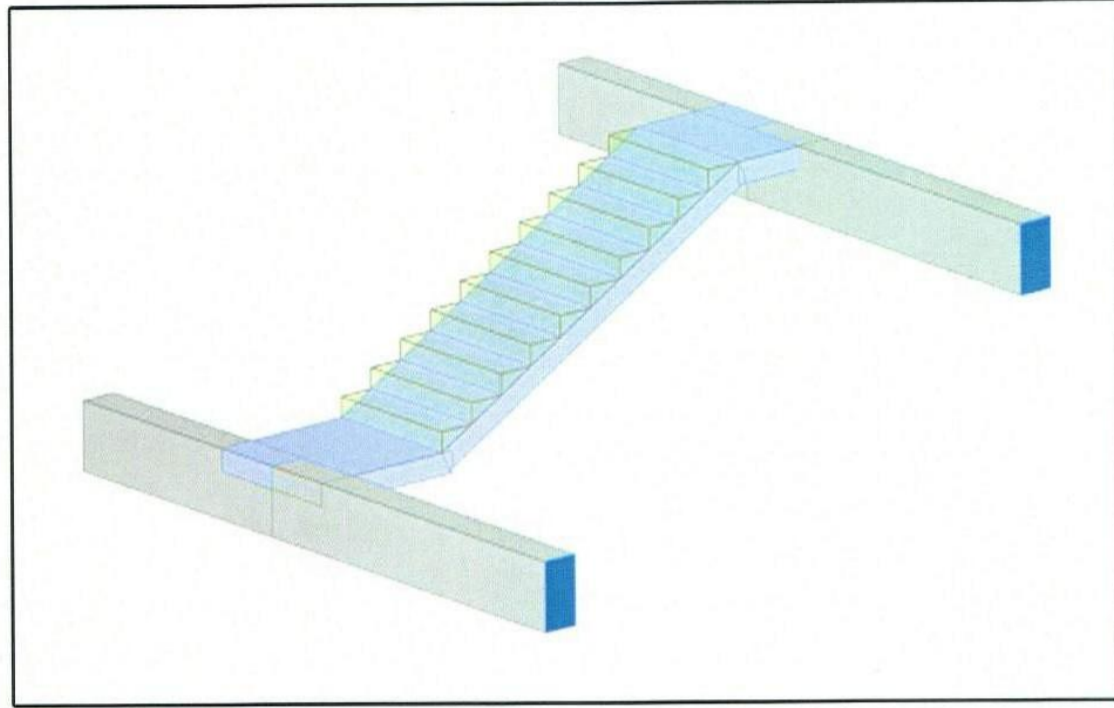

IN MATTONI FORATI

CON GUIDA METALLICA E
PANNELLO SANDWICH

CON BLOCCHI IN
LATERO GESSO

CON VETRO MATTONE

SCALA CON TRAVE A GINOCCHIO

SEZIONE - SCALA 1:50

PIANTA - SCALA 1:20

SEZIONE - SCALA 1:50

PIANTA - SCALA 1:20