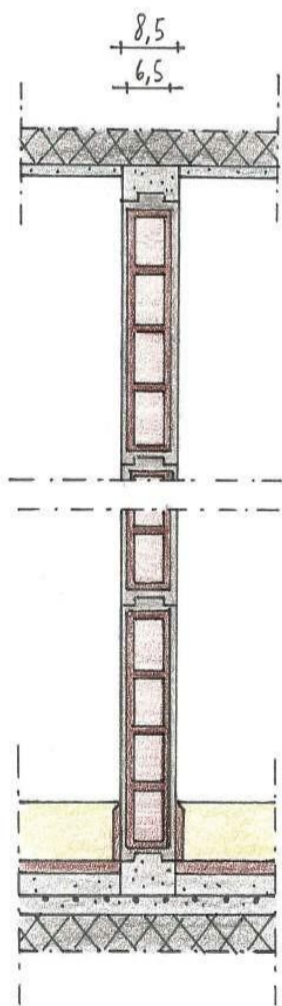

IN MATTONI FORATI

CON GUIDA METALLICA E
PANNELLO SANDWICH

CON BLOCCHI IN
LATERO GESSO

CON VETRO MATTONE

SCALA CON TRAVE A GINOCCHIO

SEZIONE - SCALA 1:50

PIANTA - SCALA 1:20

SEZIONE - SCALA 1:50

PIANTA - SCALA 1:20