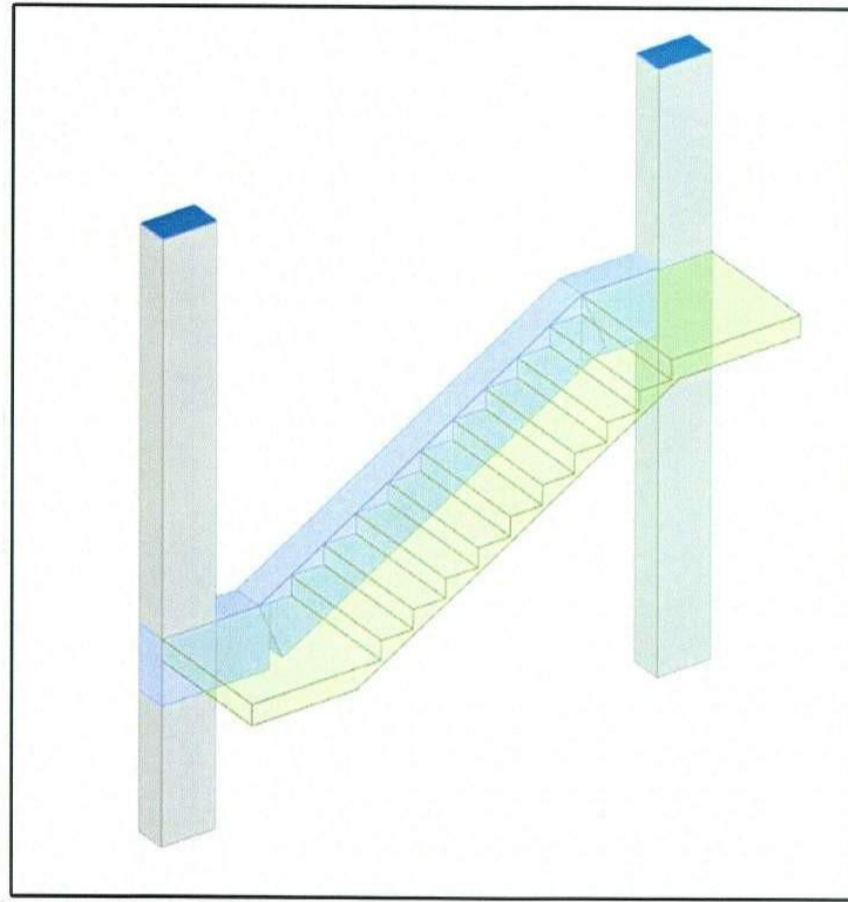

IN MATTONI FORATI

CON GUIDA METALLICA E
PANNELLO SANDWICH

CON BLOCCHI IN
LATERO GESSO

CON VETRO MATTONE

SCALA CON TRAVE A GINOCCHIO

SEZIONE - SCALA 1:50

PIANTA - SCALA 1:20

SEZIONE - SCALA 1:50

PIANTA - SCALA 1:20