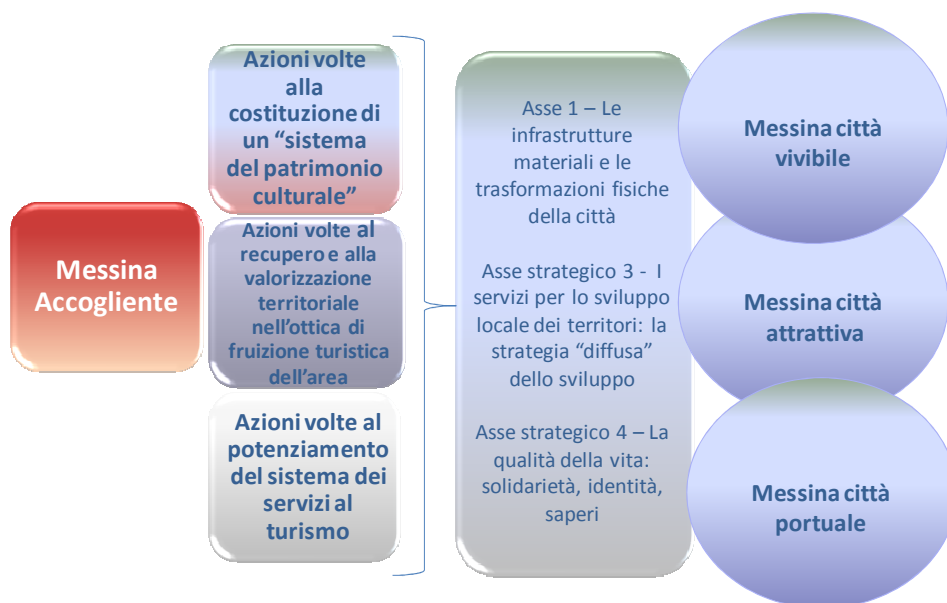

La prossima sessione consisterà, dunque, in una seduta di brainstorming in cui i partecipanti saranno coinvolti mettendo a disposizione il proprio background di conoscenze, le proprie idee e riflessioni.

Le questioni messe in campo tendono ad affrontare il tema dell'ambiente sia dal punto di vista generale, sia attraverso l'individuazione di iniziative culturali particolarmente significative per la nostra città. In base a ciò, un primo elenco di temi di ordine generale da trattare, suscettibile di implementazione da parte dei partecipanti, è di seguito definito:

- Beni culturali, recupero e valorizzazione;
- Turismo e sviluppo sostenibile;
- Paesaggio e potenzialità agricola dei suoli.

Vi aspettiamo !